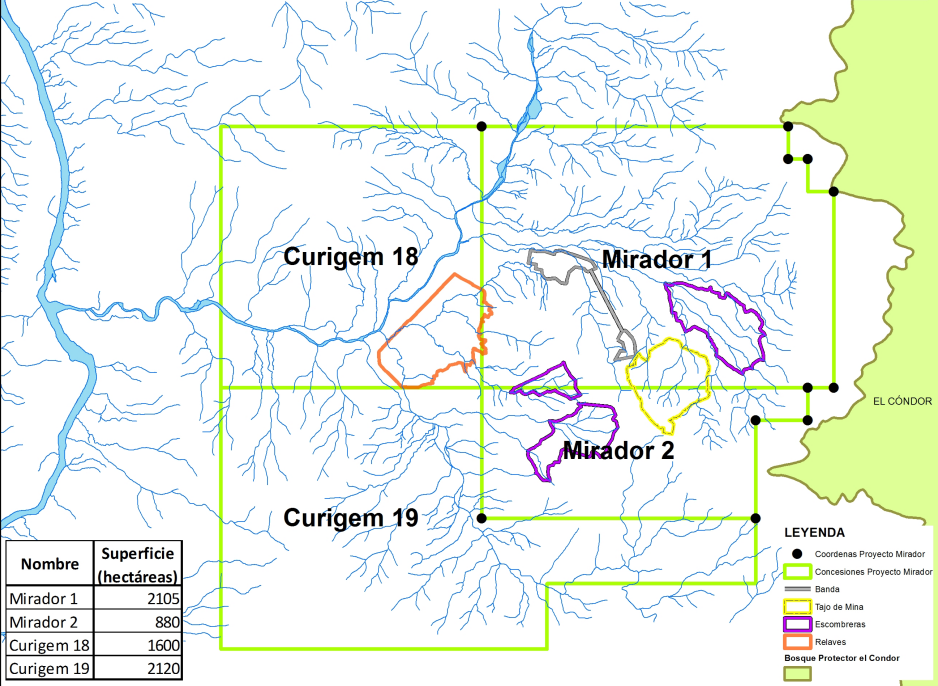

**FASE DE EXPLOTACIÓN A CIELO ABIERTO DEL PROYECTO MINERO DE COBRE MIRADOR**

Nombre	Superficie (hectáreas)
Mirador 1	2105
Mirador 2	880
Curigem 18	1600
Curigem 19	2120